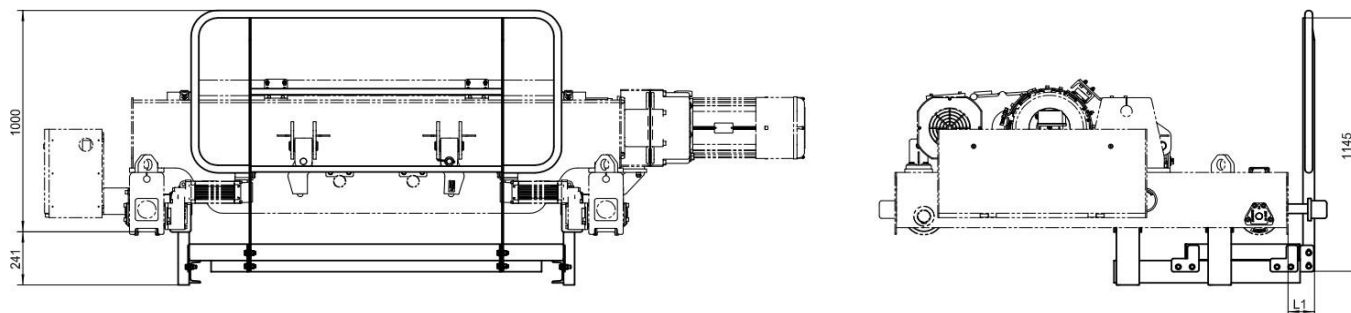

## 2.8. Дополнительная сервисная платформа

Тип подъемной тележки	Код колеи/L 1/Вес [мм]/[мм]/[кг]									
	1400	1700	2000	2400	2700	3100	3400	3800	4200	
A1202	265	265	265	265	265	265	265	265	265	
	97	108	118	132	142	156	166	180	194	
	1400	1700	2000	2400	2700	3100	3400	3800	4200	
A1204	115	115	115	115	115	115	115	115	115	
	94	104	114	128	138	152	162	176	190	
	1400	1700	2000	2400	2700	3100	3400	3800	4200	
A1206	30	30	30	30	30	30	30	30	30	
	94	104	115	129	142	156	166	180	194	
	—	1700	2000	2400	2700	3100	3400	3800	4200	
A2202	—	50	50	50	50	50	50	50	50	
	—	104	115	129	142	156	166	180	194	
	—	—	2000	2400	2700	3100	3400	3800	4200	
A2204	—	—	50	50	50	50	50	50	50	
	—	—	115	129	142	156	166	180	194	
	—	—	2000	2400	2700	3100	3400	3800	4200	
A2206	—	—	30	30	30	30	30	30	30	
	—	—	126	142	154	170	182	201	216	

\*Платформа сервиса обозначена сплошной линией.