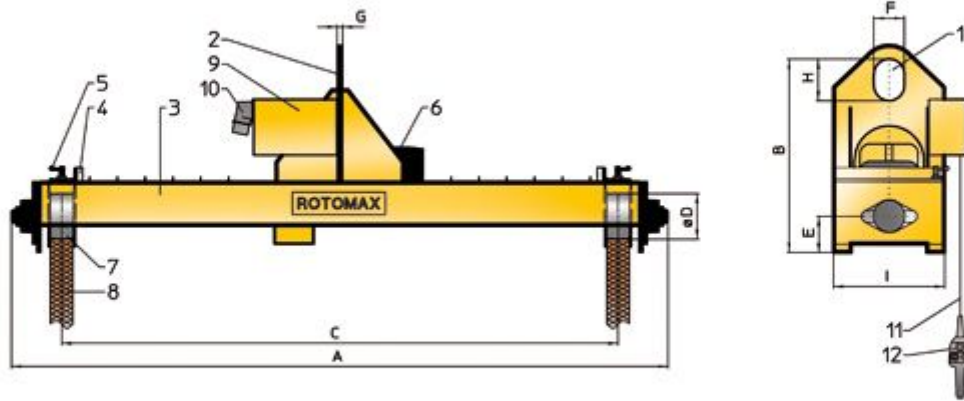

## Кантователь ROTOMAX RV

Type RV	Capacity [kg]	A [mm]	B [mm]	C [mm]	D [mm]	E [mm]	F [mm]	G [mm]	H [mm]	I [mm]	Power / DC [KW / %]	TM <sup>1</sup> [Nm]	TS <sup>2</sup> [m/min]	W <sup>3</sup> [kg]
1000/1.5	1000	1860	875	800-1500	165	310	110	20	150	380	0.6/40	410	3.1	370
1000/2.0	1000	2360	875	800-2000	165	310	110	20	150	380	0.26/40	410	3.1	390
1000/3.0	1000	3360	875	800-3000	165	310	110	20	150	380	0.26/40	410	3.1	430
2000/1.5	2000	1860	875	800-1500	165	310	110	20	150	380	0.26/40	410	3.1	370
2000/2.0	2000	2360	875	800-2000	165	310	110	20	150	380	0.26/40	410	3.1	390
2000/3.0	2000	3360	875	800-3000	165	310	110	20	150	380	0.26/40	410	3.1	430
3200/2.0	3200	2360	875	800-2000	165	310	110	20	150	400	0.45/40	705	3.1	390
3200/3.0	3200	3360	875	800-3000	165	310	110	20	150	400	0.45/40	705	3.1	530
3200/4.0	3200	4360	875	800-4000	165	310	110	20	150	400	0.45/40	705	3.1	655
5000/2.0	5000	2360	875	800-2000	165	310	110	20	150	400	0.83/25	1340	3.1	390
5000/3.0	5000	3360	875	800-3000	165	310	110	20	150	400	0.83/25	1340	3.1	530
5000/4.0	5000	4360	875	800-4000	165	310	110	20	150	400	0.83/25	1340	3.1	655
10000/3.0	10000	3550	1130	1200-3000	325	335	120	50	200	800	0.74/40	3300	3.1	1500

<sup>1</sup> – Вращающий момент

<sup>2</sup> – Скорость вращения

<sup>3</sup> – Вес (без ремней)